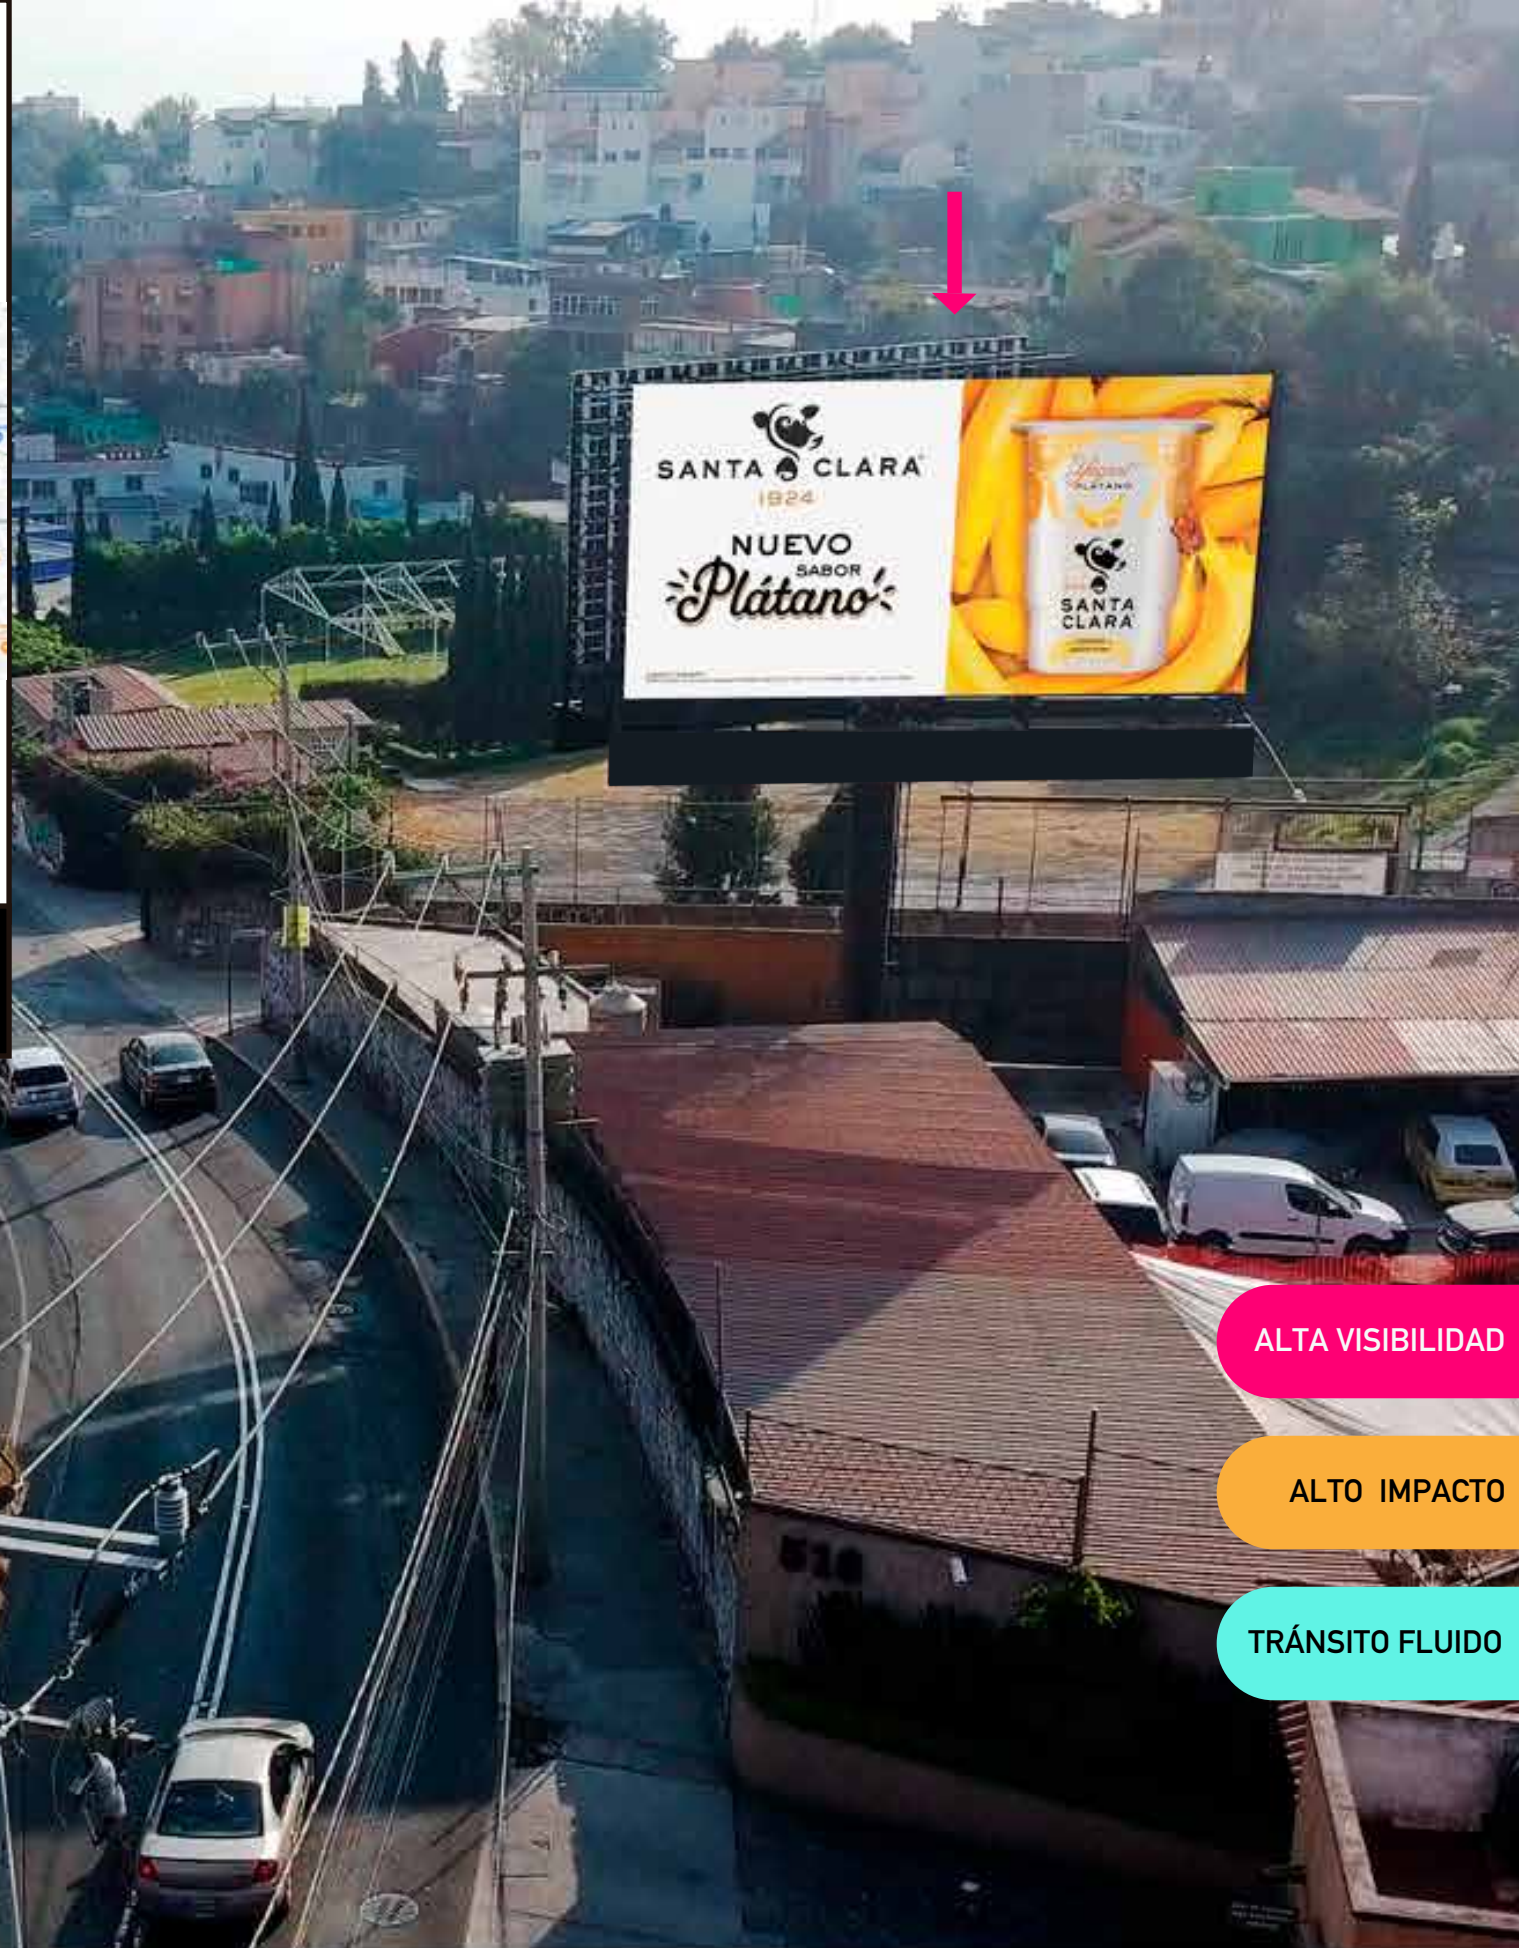

TB-CDMX059

MEDIDAS  12.00X6.00
VISTA  NATURAL
TIPO  PANTALLA
UBICACIÓN  19.315877, -99.234450

5544596270
www.topbrands.com.mx

ALTA VISIBILIDAD

ALTO IMPACTO

TRÁNSITO FLUIDO

LUIS CABRERA I, LA MAGDALENA CONTRERAS

CDMX