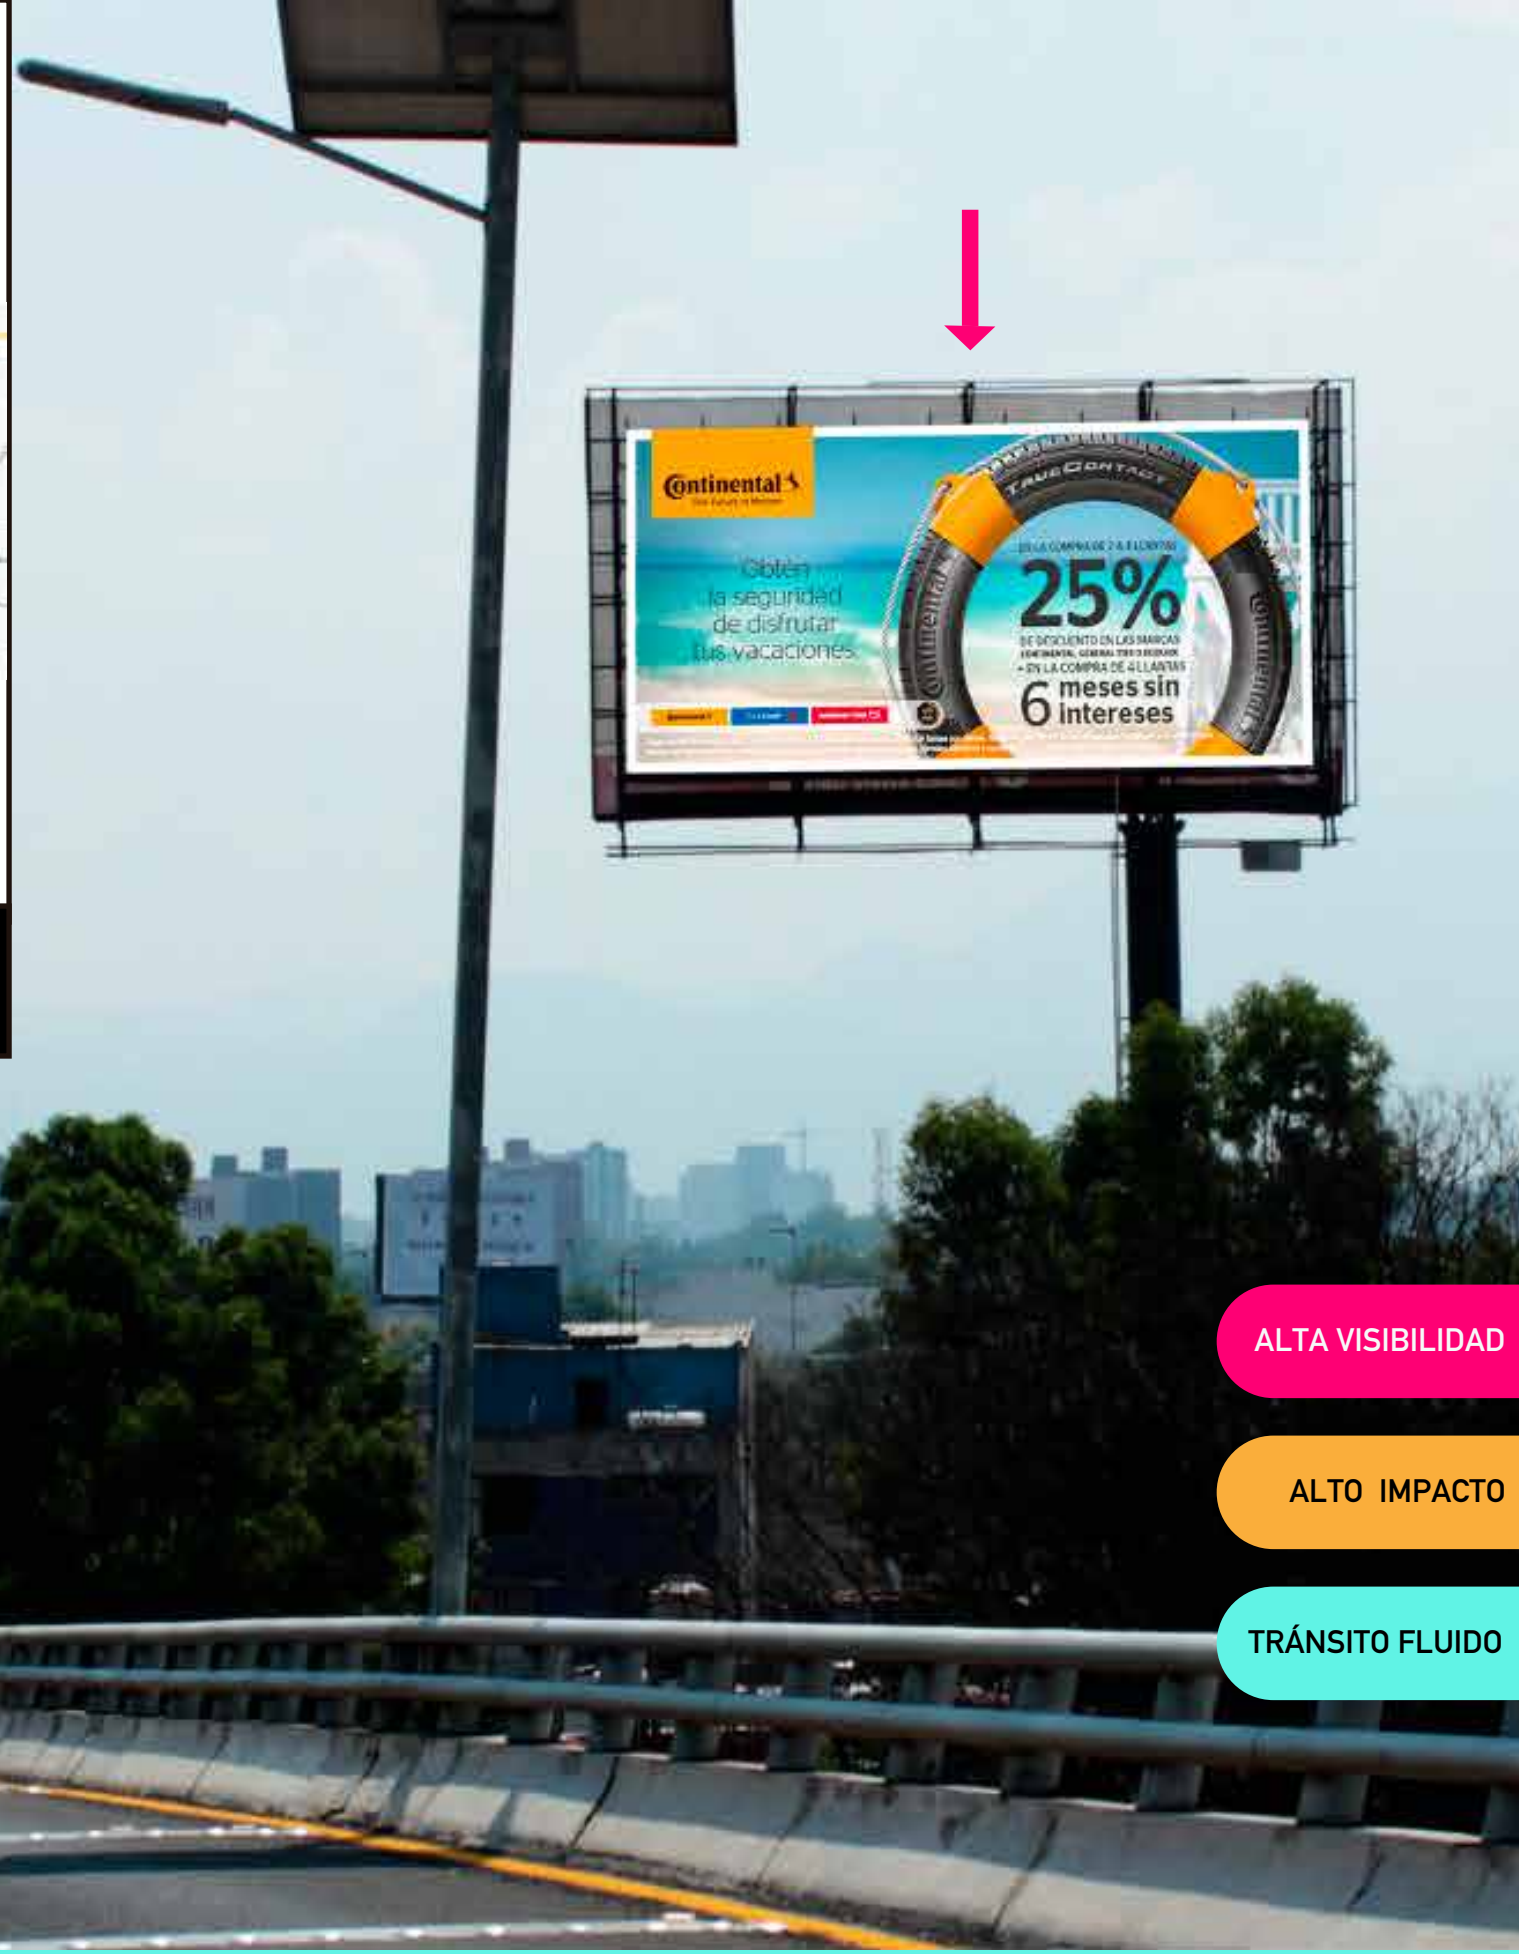

TB-CDMX066

MEDIDAS  12.00X6.00
VISTA  NATURAL
TIPO  PANTALLA
UBICACIÓN  19.381449, -99.192002

5544596270
www.topbrands.com.mx

ALTA VISIBILIDAD

ALTO IMPACTO

TRÁNSITO FLUIDO

PERIFÉRICO-MIXCOAC, ÁLVARO OBREGÓN
CDMX