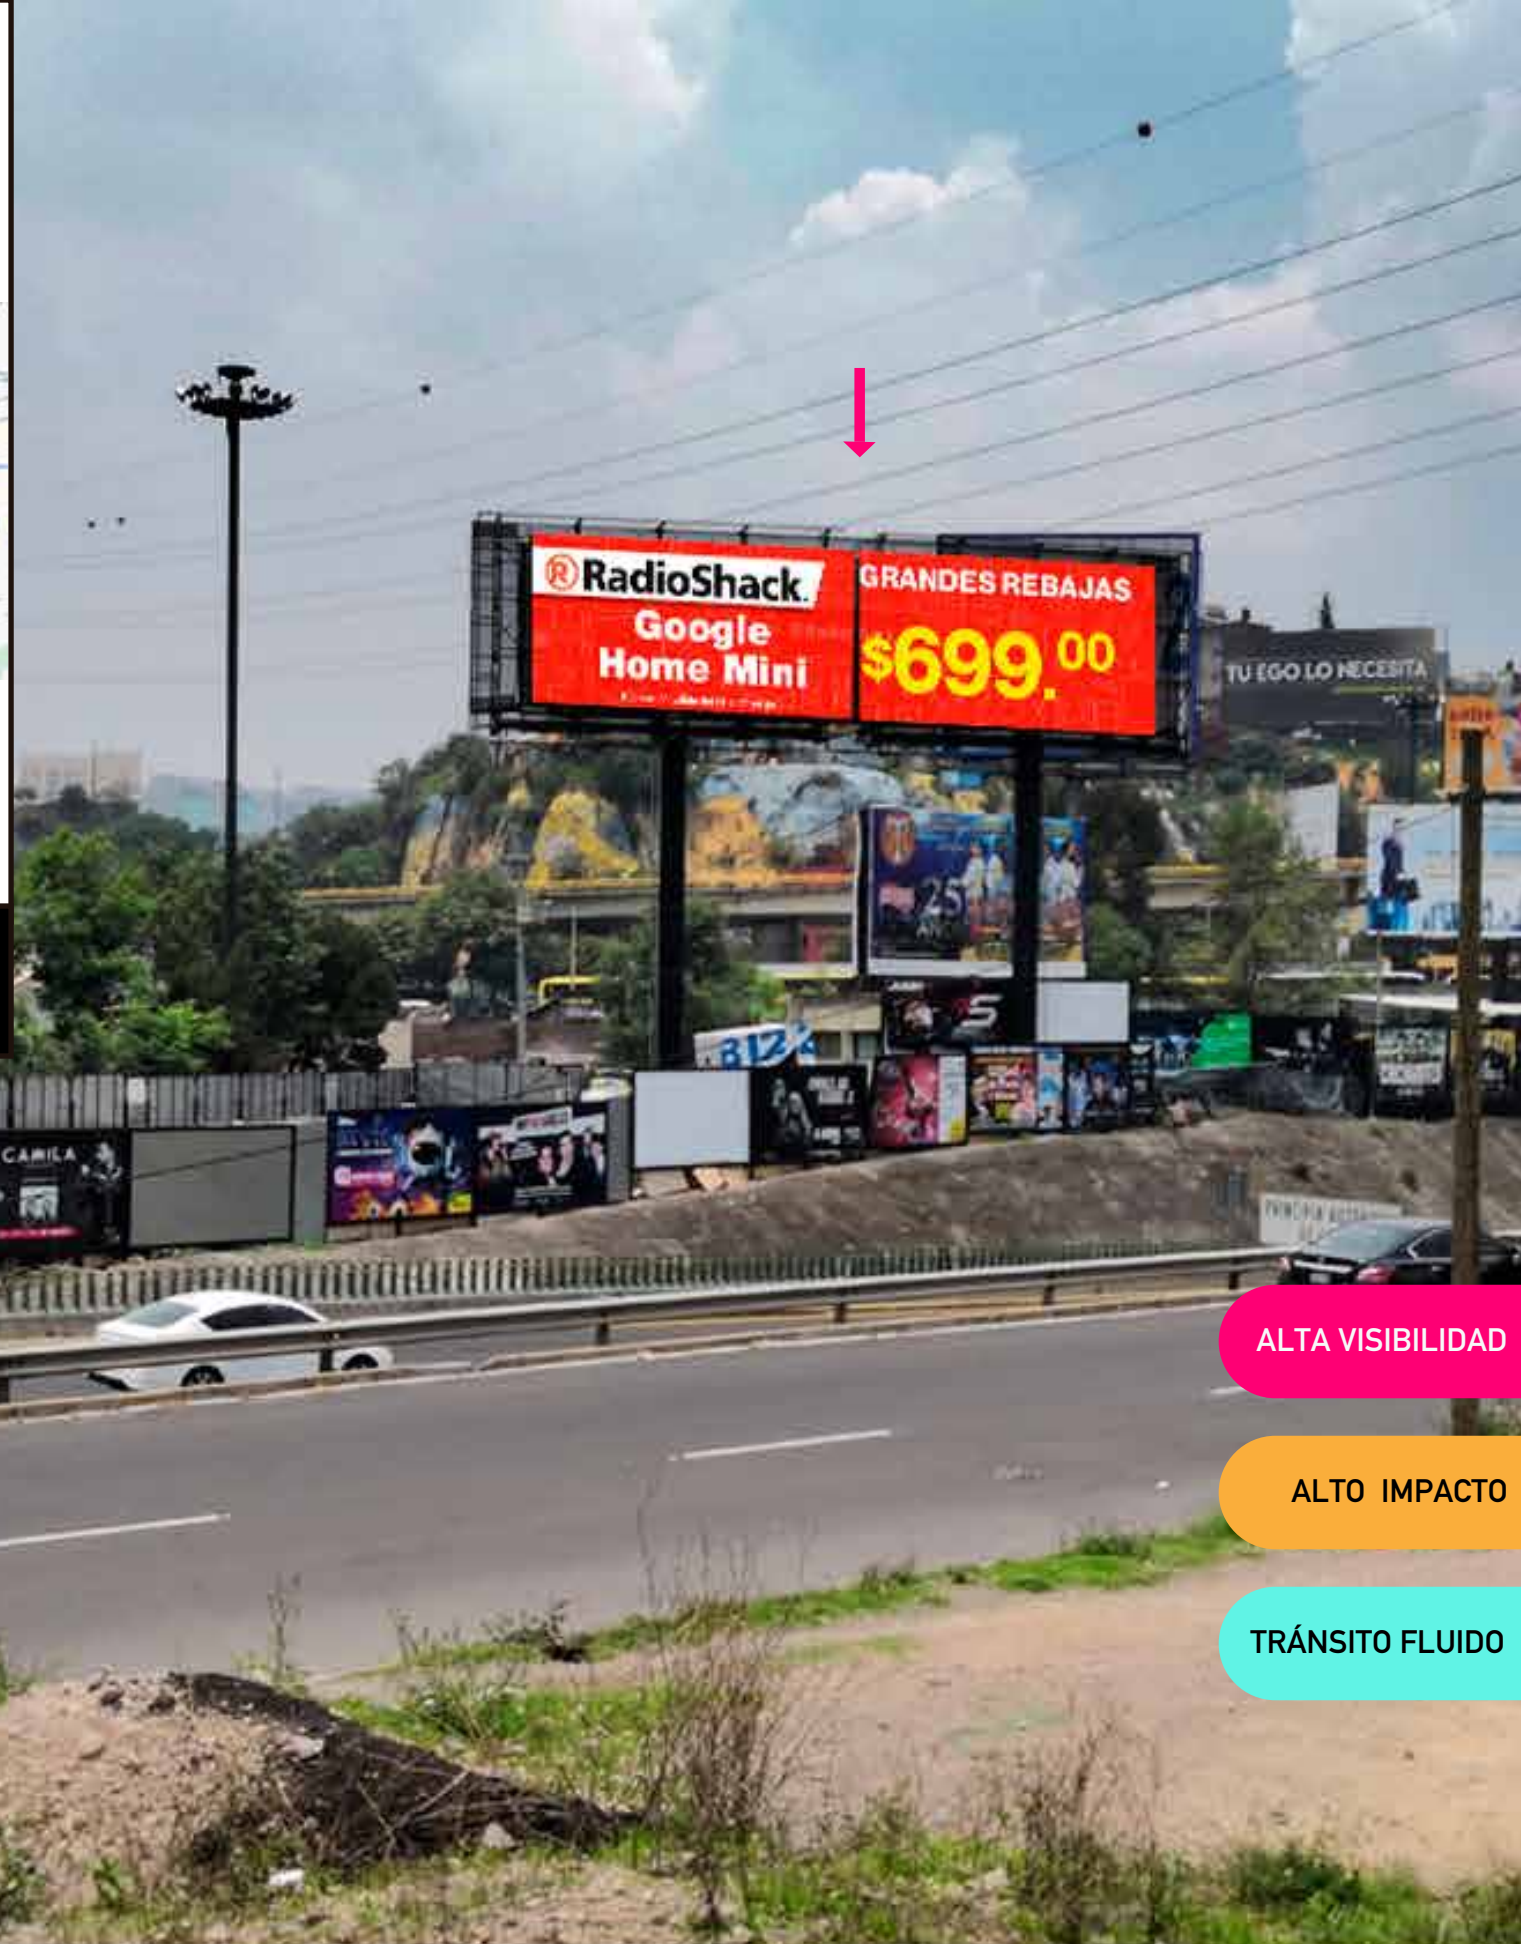

TB-CDMX058

MEDIDAS  24.00X6.00
VISTA  CRUZADA
TIPO  PANTALLA
UBICACIÓN  19.380942, -99.249306

5544596270
www.topbrands.com.mx

ALTA VISIBILIDAD

ALTO IMPACTO

TRÁNSITO FLUIDO

GLORIETA VASCO DE QUIROGA II (LANDMARK), ÁLVARO OBREGÓN
CDMX