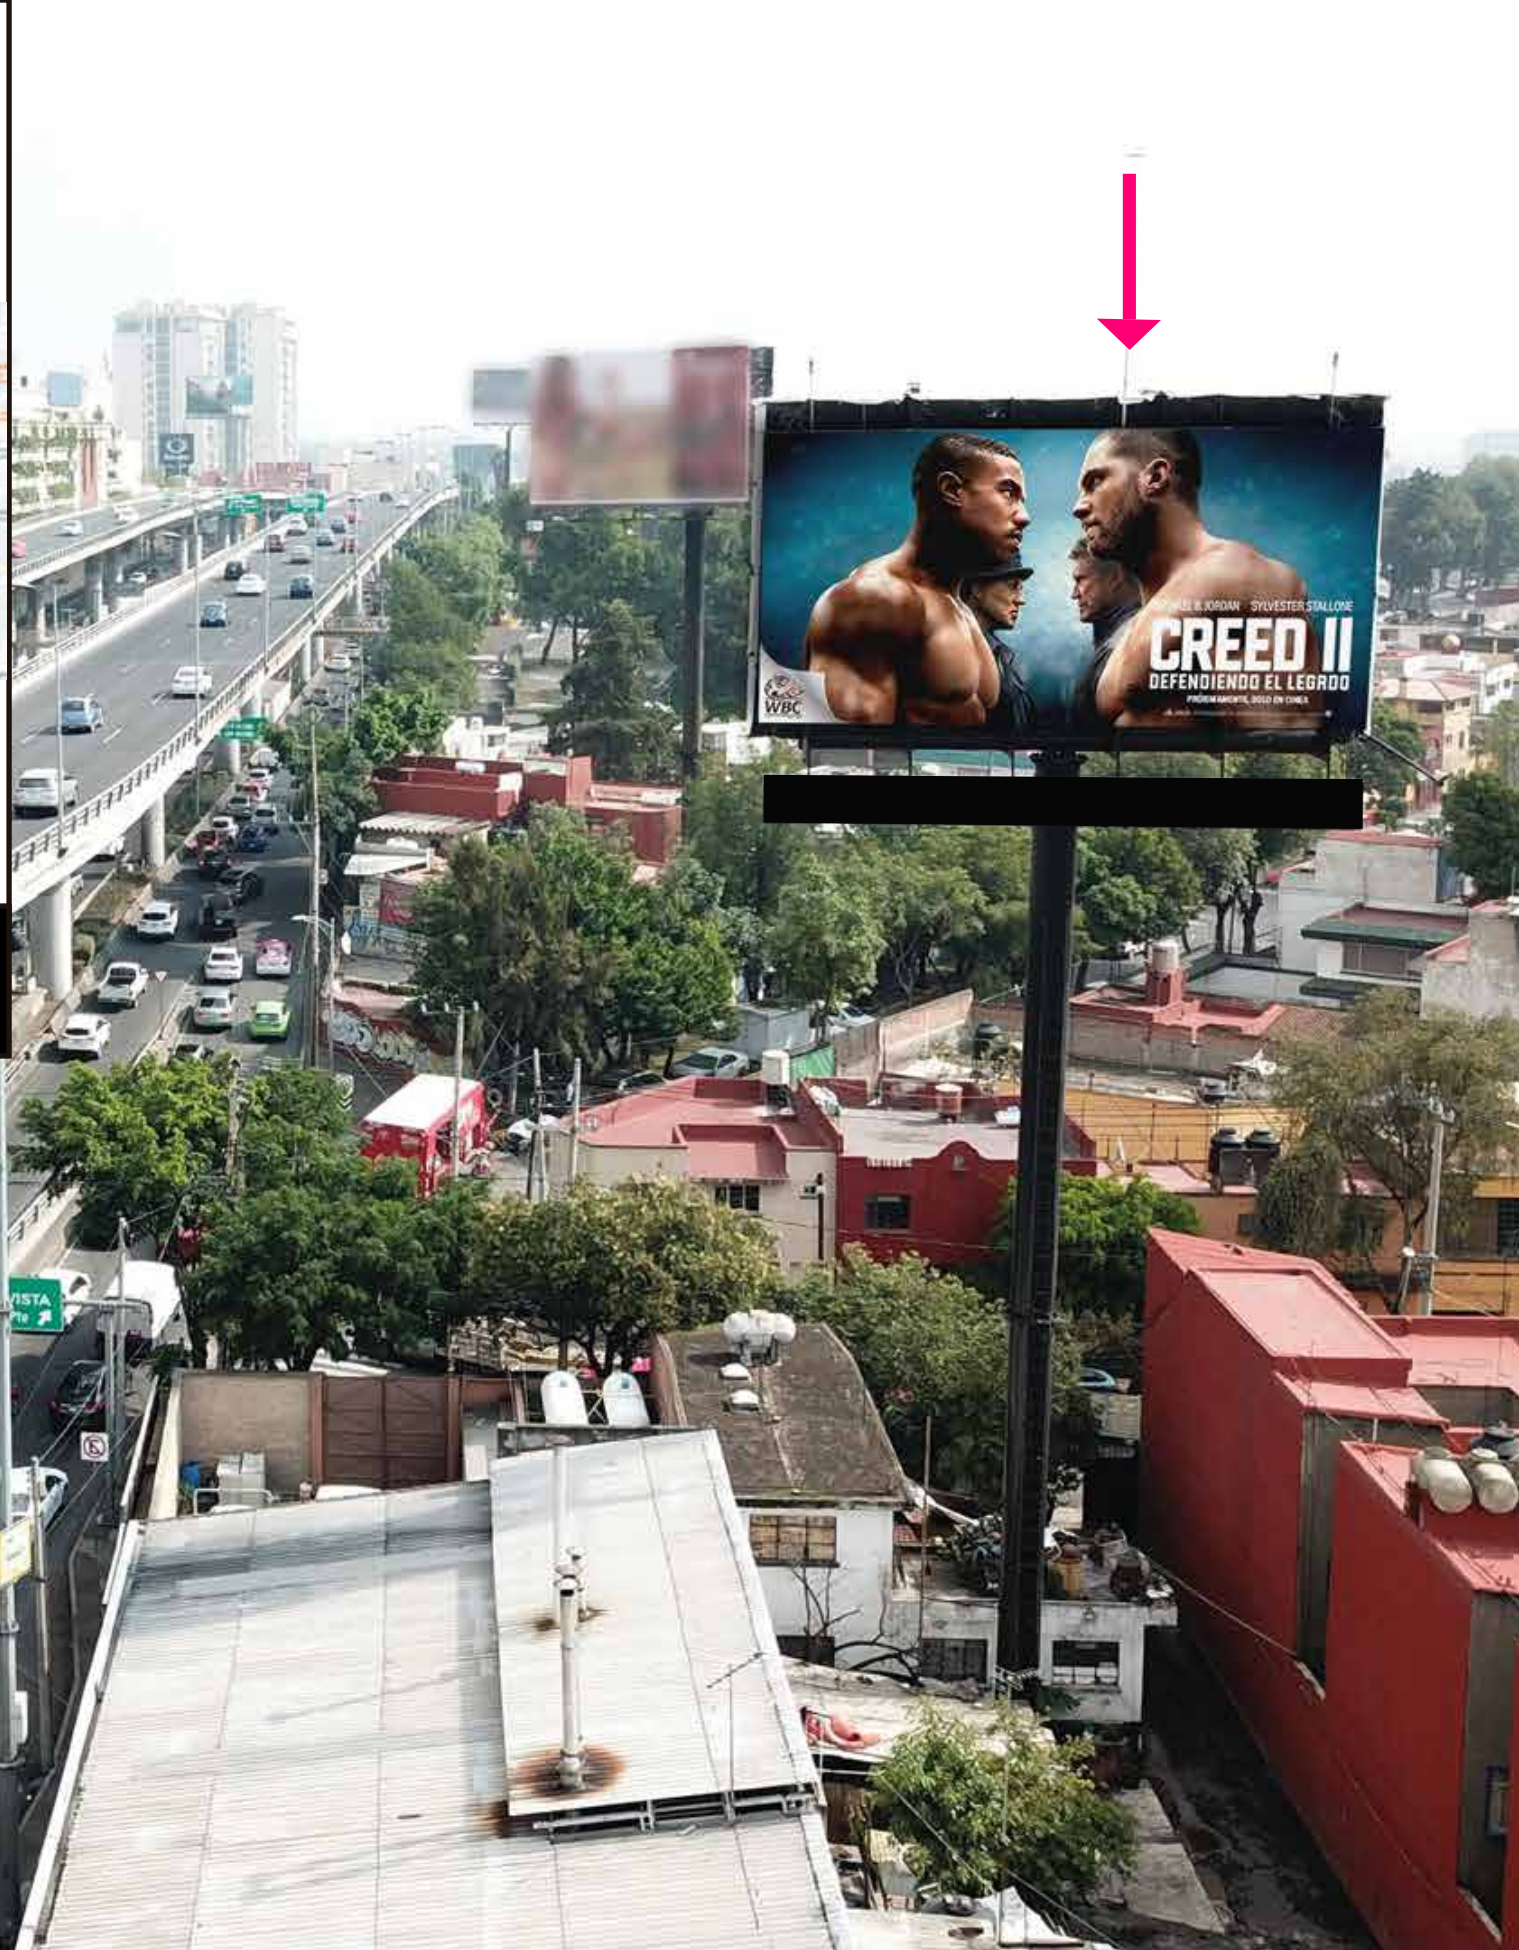

TB-CDMX029

MEDIDAS  12.00X6.00
VISTA  NATURAL
TIPO  PANTALLA
UBICACIÓN  19.341202, -99.202605

5544596270
www.topbrands.com.mx

ALTA VISIBILIDAD

ALTO IMPACTO

TRÁNSITO FLUIDO

PERIFÉRICO-VERACRUZ, ÁLVARO OBREGÓN