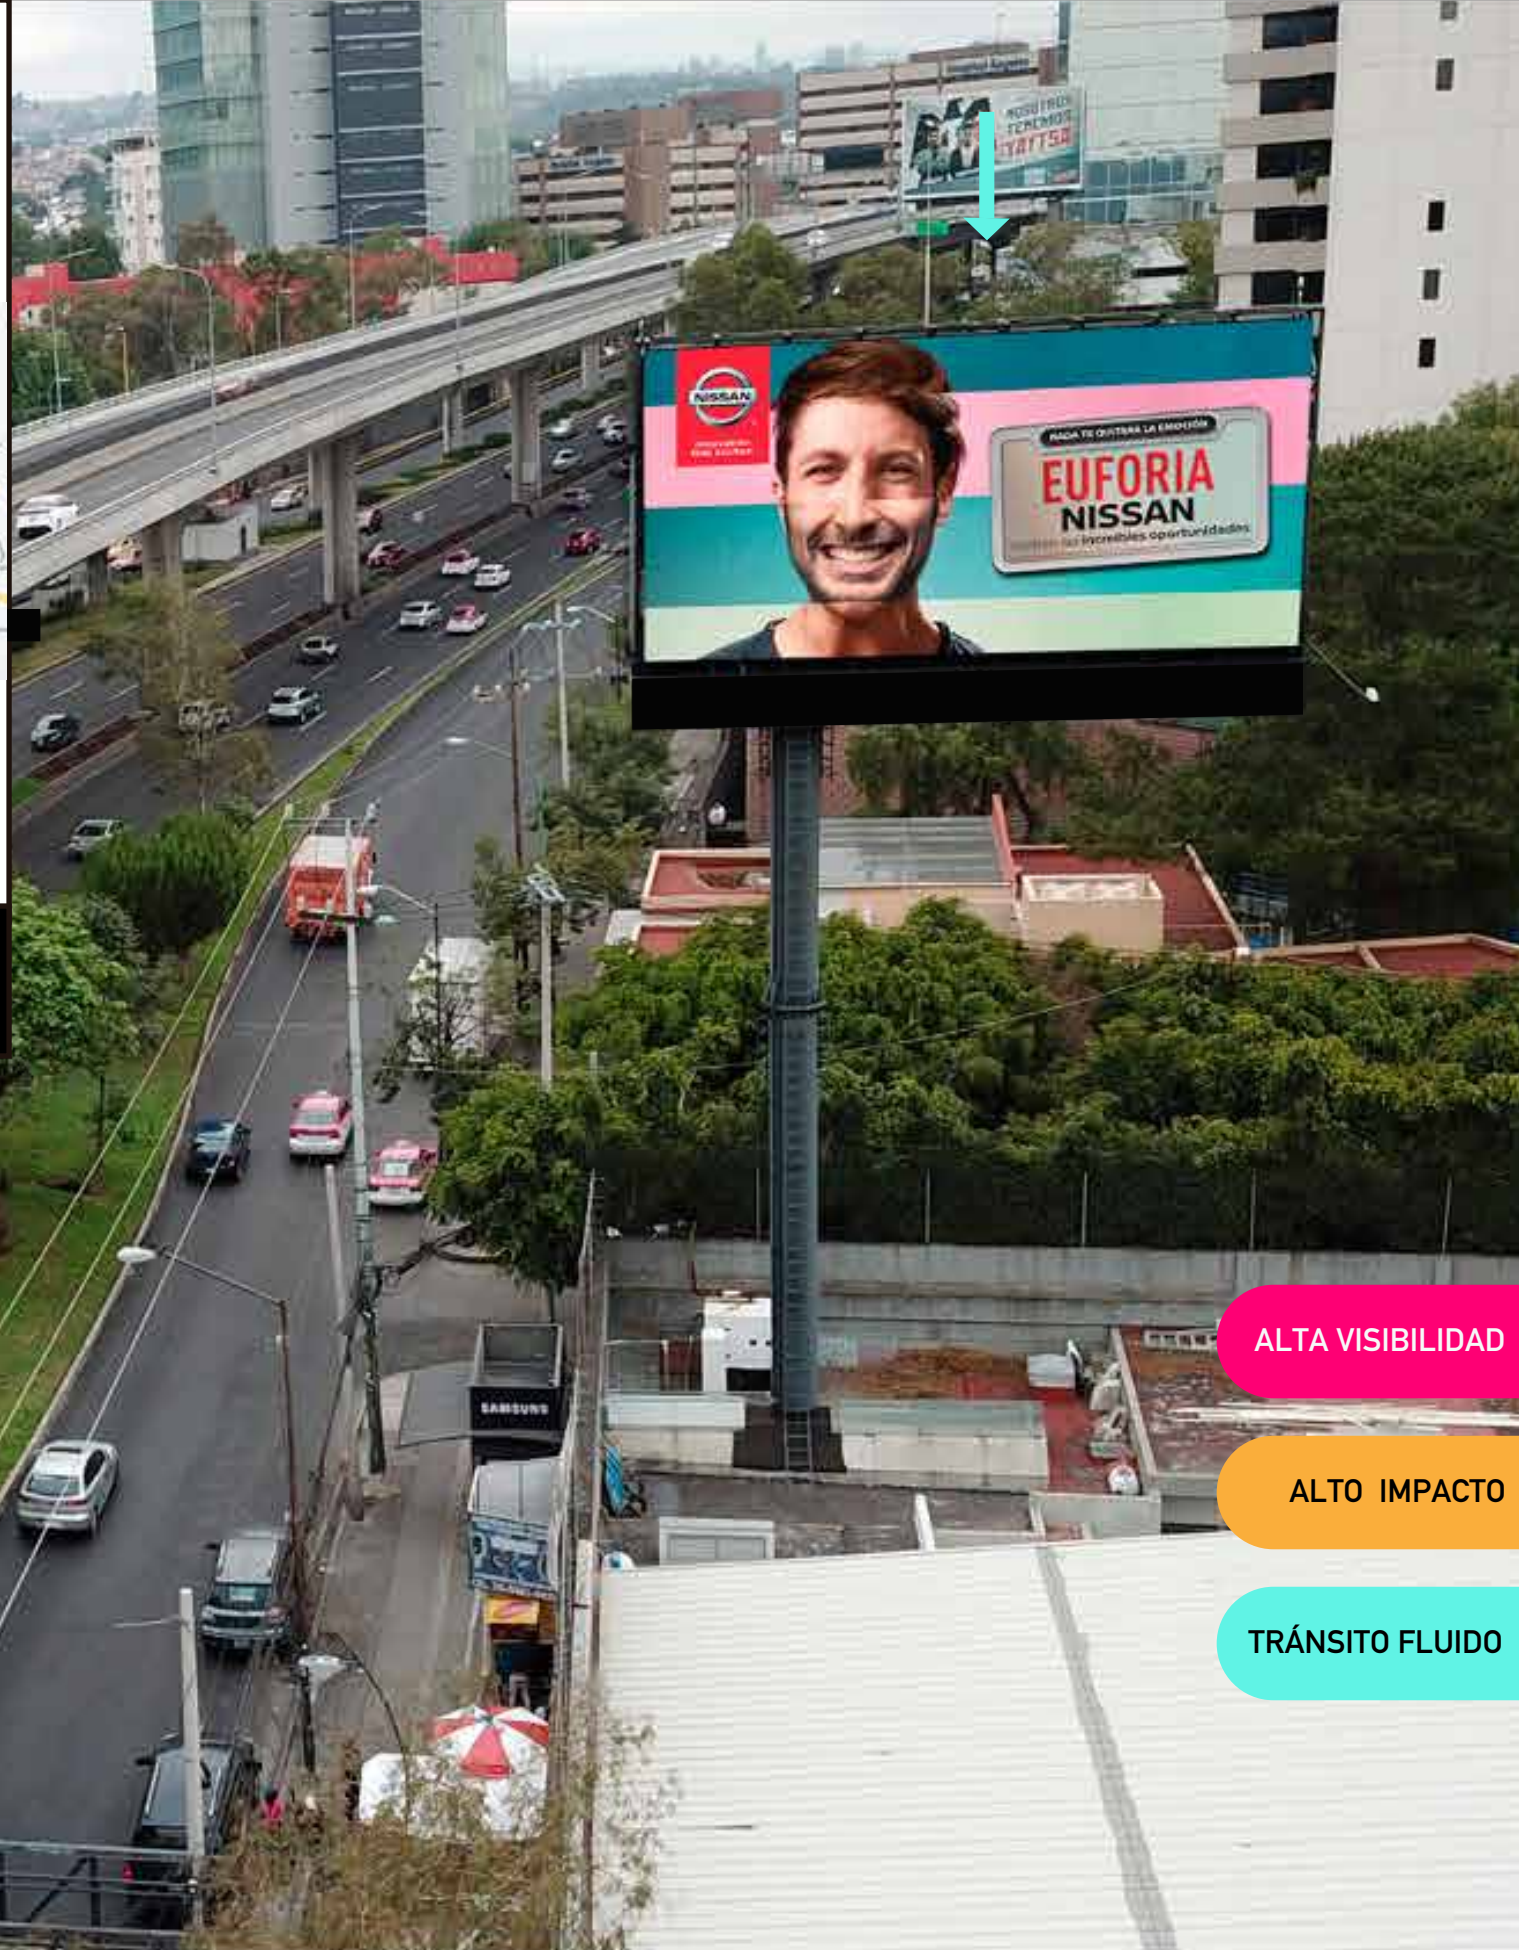

TB-CDMX038

MEDIDAS  12.00X6.00
VISTA  NATURAL
TIPO  PANTALLA
UBICACIÓN  19.308706, -99.216917

5544596270
www.topbrands.com.mx

ALTA VISIBILIDAD

ALTO IMPACTO

TRÁNSITO FLUIDO

PEDREGAL I, ÁLVARO OBREGÓN

CDMX